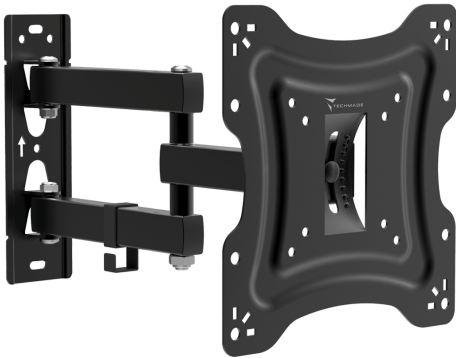

17"-42"  
MAX 20KG

## TECHMADE STAFFA TV DA MURO 17"-42"

**SKU:** TM-CT-LCD-T2203E

**Prezzo:** 15,00€ (IVA inclusa)

### Descrizione prodotto

Staffa con braccio Techmade per Tv Da 17" a 42"

---