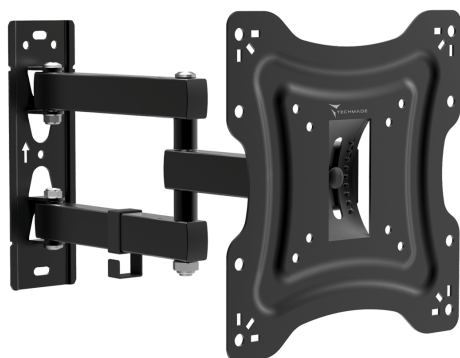

17"-42"
MAX 20KG

TECHMADE STAFFA TV DA MURO 17"-42"

SKU: TM-CT-LCD-T2203E

Prezzo: 15,00€ (IVA inclusa)

Descrizione prodotto

Staffa con braccio Techmade per Tv Da 17" a 42"
