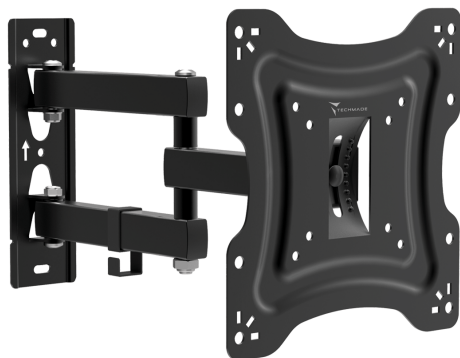

17"-42"
MAX 20KG

TECHMADE STAFFA TV DA MURO 17"-42"

SKU: TM-CT-LCD-T2203E

Prezzo: 15,00€ (IVA inclusa)

Descrizione prodotto

Staffa con braccio Techmade per Tv Da 17" a 42"
