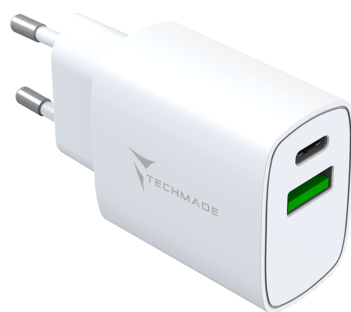

TECHMADE CARICABATTERIE 20W 1porta USB-C/USB-A FAST CHARGE

SKU: TM-P926-PQ320W

Prezzo: 7,50€ (IVA inclusa)

Descrizione prodotto

FAST CHARGER - 1 porta USB-C + 1 porta USB-A - Protezione da sovratensione, sovracorrente e cortocircuito. - Caricabatterie per ricaricare rapidamente i propri smartphone, tablet ed altri dispositivi USB compatibili con ricarica veloce. INPUT: 100-240V~, 50/60Hz, 0.5A OUTPUT USB-C: 5.0V DC 3.0A Max.15.0W | 9.0V DC 2.22A Max. 20.0W | 12.0V DC 1.67A Max. 20.0W OUTPUT USB-A: 5.0V DC 3.0A Max.15.0W | 9.0V DC 2.0A Max. 18.0W | 12.0V DC 1.5A Max.18.0W USB-C + USB-A OUTPUT: 5.0V DC 3.0A Max.15.0W