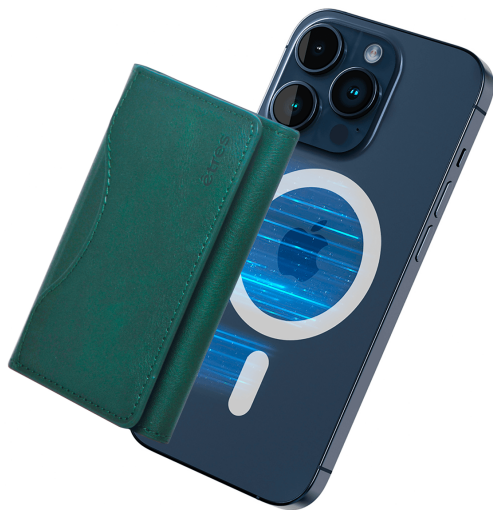

ETRES SMART WALLET CLASSIC GREEN COLOR

SKU: ET-CL003

Prezzo: 15,00€ (IVA inclusa)

Descrizione prodotto