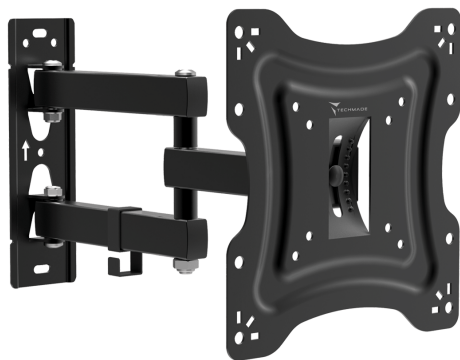

32"-70"
MAX 40KG

TECHMADE SUPPORTO UNIVERSALE PER TV 32"-70"

SKU: TM-CT-PLB-E804

Prezzo: 15,00€ (IVA inclusa)

Descrizione prodotto

Staffa Fissa Techmade per Tv da 32" a 70"

17"-42"
MAX 40KG

TECHMADE STAFFA TV DA MURO 17"-42"

SKU: TM-CT-PLB-E801

Prezzo: 10,00€ (IVA inclusa)

Descrizione prodotto

Staffa Fissa Techmade per Tv da 17" a 42"

17"-42"
MAX 25KG

TECHMADE STAFFA TV DA MURO 17"-42"

SKU: TM-CT-PLB-E3001N

Prezzo: 10,00€ (IVA inclusa)

Descrizione prodotto

Staffa Fissa Techmade per Tv da 17" a 42"

TECHMADE SUPPORTO UNIVERSALE PER TV 26"-55"

SKU: TM-CT-WPLB-EA103

Prezzo: 30,00€ (IVA inclusa)

Descrizione prodotto

Staffa con braccio Techmade per Tv Da 26" a 55"

17"-42"
MAX 20KG

TECHMADE STAFFA TV DA MURO 17"-42"

SKU: TM-CT-LCD-T2203E

Prezzo: 15,00€ (IVA inclusa)

Descrizione prodotto

Staffa con braccio Techmade per Tv Da 17" a 42"

TECHMADE STAFFA SUPPORTO PER TV 32" A 80"