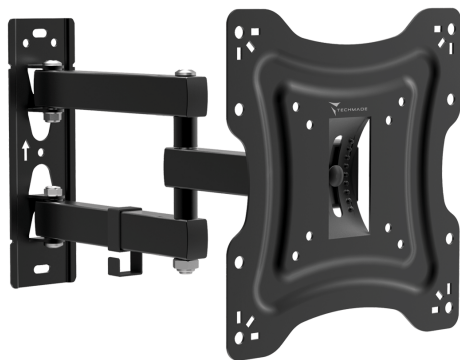

17"-42"
MAX 20KG

TECHMADE STAFFA TV DA MURO 17"-42"

SKU: TM-CT-LCD-T2203E

Prezzo: 15,00€ (IVA inclusa)